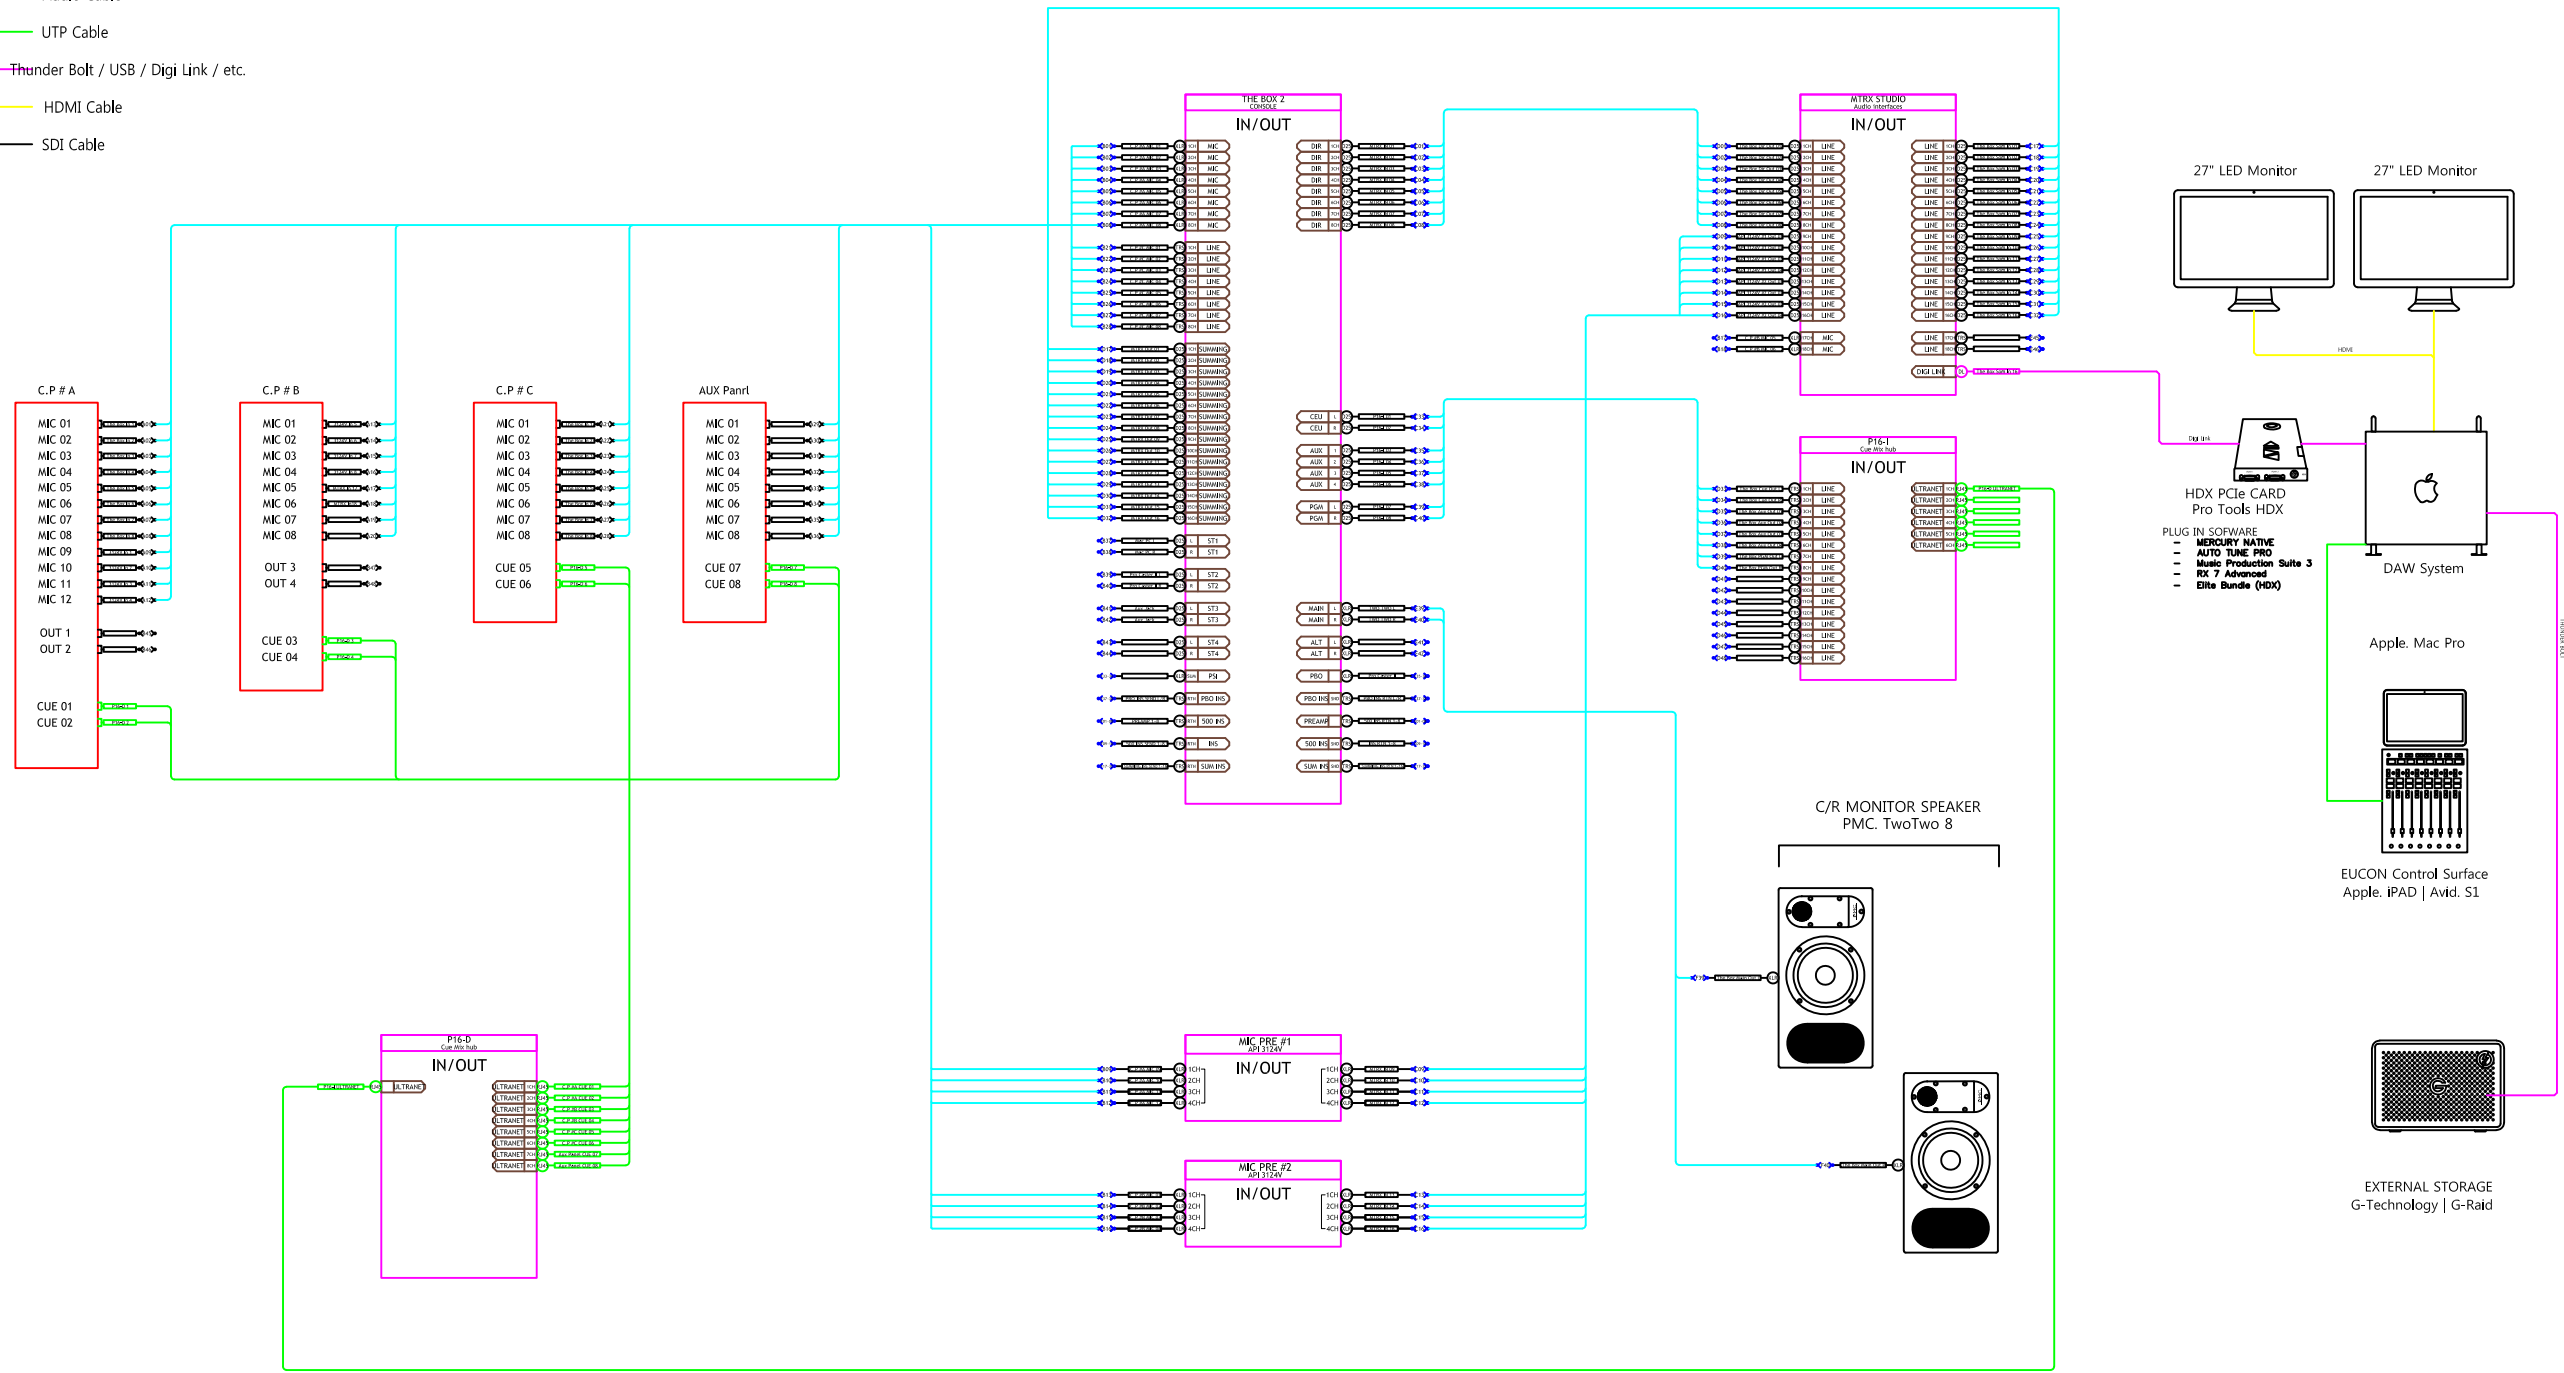

세종음악창작소 메인 스튜디오 음향 다이어그램

- Optical-Fiber Cable
- Audio Cable
- UTP Cable
- Thunder Bolt / USB / Digi Link / etc.
- HDMI Cable
- SDI Cable

DIA 2018.08.01